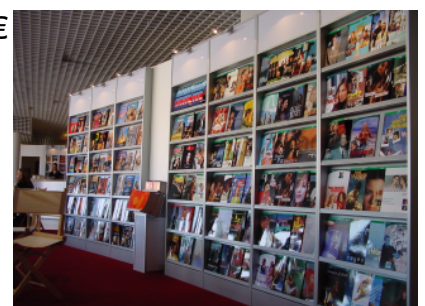

203 8 Prospektständer 70

Geländestandort: Lager

Standort: Edisonstr. 1, 86399 Bobingen

Zustand: gebraucht

1,00 €