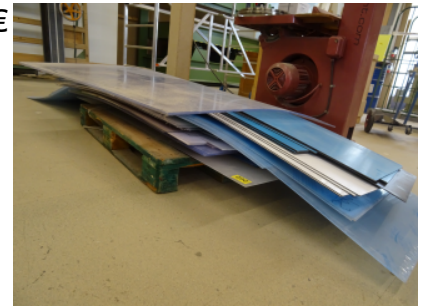

90 Posten Acrylplatten in verschiedenen Größen

Geländestandort: Werkstatt
Standort: Edisonstr. 1, 86399 Bobingen
Zustand: gebraucht

1,00 €