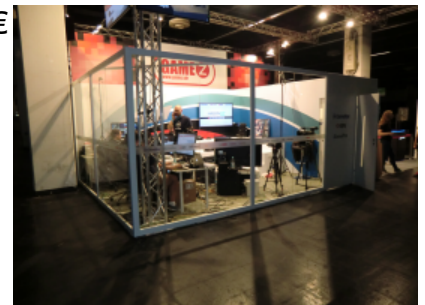

181 Messestand gläsernes Studio

mit Transportpalette etc.
Geländestandort: Lager
Standort: Edisonstr. 1, 86399 Bobingen
Zustand: gebraucht

1,00 €