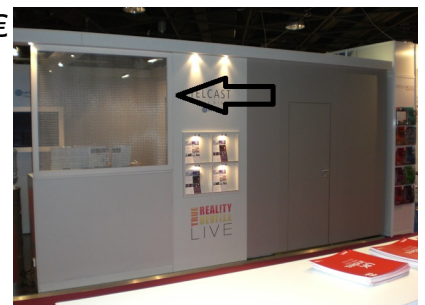

1,00 €

202 Edelstahlgitterrahmen

Geländestandort: Lager

Standort: Edisonstr. 1, 86399 Bobingen

Zustand: gebraucht

1,00 €

203 8 Prospektständer 70

Geländestandort: Lager