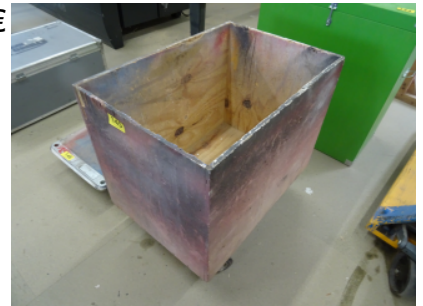

145 Rollholzcontainer

Abmessungen: (BxTxH) 80x56x77 cm

Geländestandort: Werkstatt

Standort: Edisonstr. 1, 86399 Bobingen

Zustand: gebraucht

1,00 €

146 Rollwagen, Unterstützungswagen aus Metall

Abmessungen: 73x47 cm