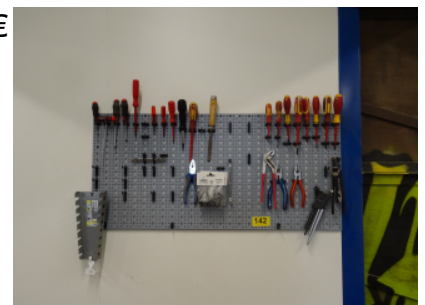

140 14 Papierkörbe

aus Kunststoff
Geländestandort: Werkstatt
Standort: Edisonstr. 1, 86399 Bobingen
Zustand: gebraucht

1,00 €

141 Hubwagen 2,5 t

Geländestandort: Werkstatt
Standort: Edisonstr. 1, 86399 Bobingen
Zustand: gebraucht

1,00 €

142 Werkzeugboard mit div, Werkzeug

Verkaufsoption. Selbstdemontage
Geländestandort: Werkstatt
Standort: Edisonstr. 1, 86399 Bobingen
Zustand: gebraucht

1,00 €

143 4 Holzböcke

Geländestandort: Werkstatt
Standort: Edisonstr. 1, 86399 Bobingen
Zustand: gebraucht