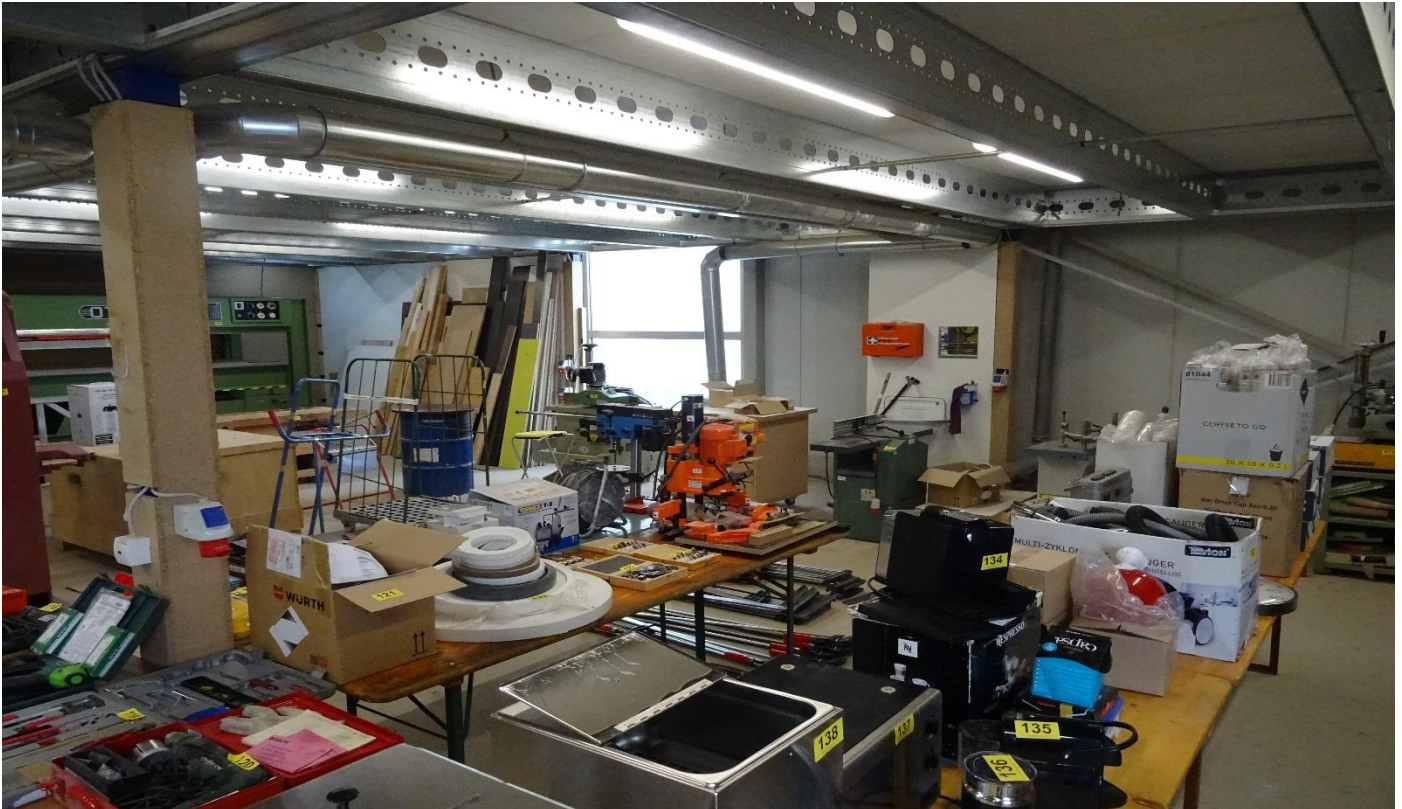

AUKTIONSKATALOG

ONLINEAUKTION AB 21. OKTOBER 2020

GLOBAL DESIGN MESSEBAU WEGEN BETRIEBSAUFLÖSUNG

u.a.1 Plattensäge, 2 Lagerbühnen, Palettenregale, Lagerregale, Büroeinrichtung, Kleinwerkzeuge, Kolbenkompressor, 1 Großer Posten Rauminhalt auf der Lagerbühne: Messebaumöbel, Stühle, Flachbildfernseher, DVD Player, Soundanlagen, Formatkreissäge ALTENDORF F45 Edition 500 II mit Absaugung, Metallbandsäge, 2 Kantenanleimmaschinen, Leim- und Funierpresse, und viele weitere Maschinen und Betriebs- und Geschäftsausstattungen.