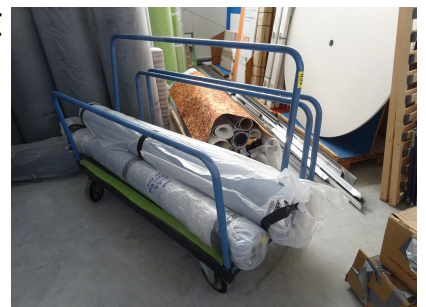

39 Plattenwagen ohne Inhalt

Zustand: gebraucht

Objektstandort: Lagerhalle

1,00 €