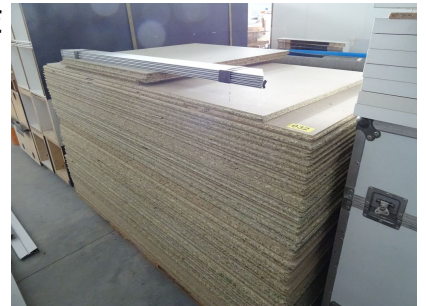

1,00 €

32 1 1/2 Paletten Spanplatten, Kanthölzer und Nut- und Federbretter

Kanthölzer und Nut- und Federbretter

Zustand: unbenutzt gemäß Besichtigung

Objektstandort: Lagerhalle

1,00 €

33 Posten Teppiche, Rollenware, Veloursoptik schwerentflammbar, alles Neuware