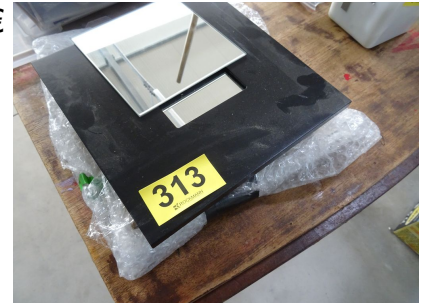

313 Posten Messespiegel
Zustand: gebraucht
Objektstandort: Lagerhalle

1,00 €