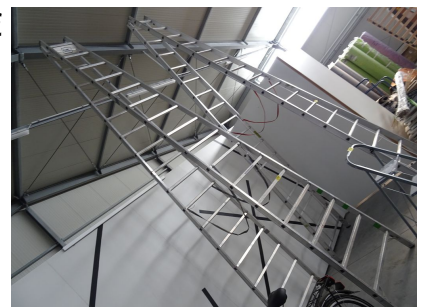

Objektstandort: Lagerhalle

1,00 €

319 Alu Sprossenleiter 2 x 16 Stufen

Zustand: gebraucht

Objektstandort: Lagerhalle

1,00 €

320 Herrenrad GECCO, 28"

Zustand: Neu