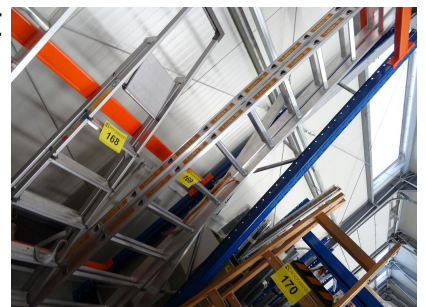

Abmessungen: H=220 cm

Objektstandort: Lagerhalle

1,00 €

169 Alu Klappleiter, 12stufig LEYHER

Zustand: gebraucht

Abmessungen: H=350 cm

Objektstandort: Lagerhalle

1,00 €