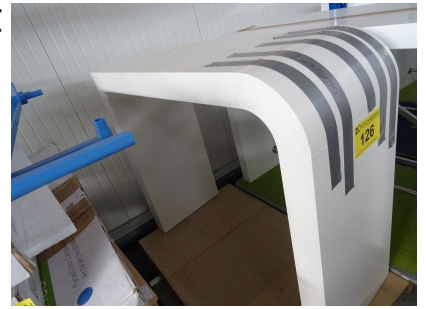

126 Thekentisch mit Rundbogen, weiß

Zustand: gebraucht

Abmessungen: (LxTxH) 130x50x112 cm

Objektstandort: Lagerhalle

1,00 €