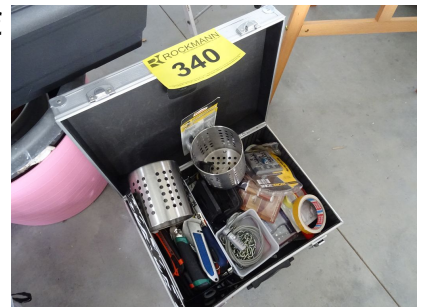

Zustand: gebraucht

Objektstandort: Lagerhalle

1,00 €

340 Werkzeugkoffer mit div. Inhalt

Zustand: gebraucht

Objektstandort: Lagerhalle

1,00 €

341 2 Tischböcke, weiss höhenverstellbar