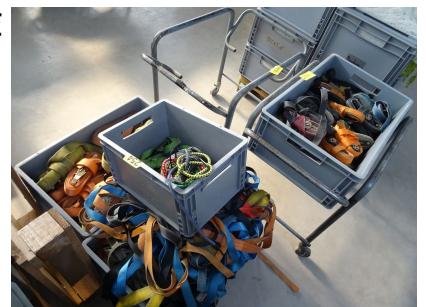

254 Posten Spanngurte mit 2 Transportwagen

Zustand: gebraucht

Objektstandort: Lagerhalle

1,00 €