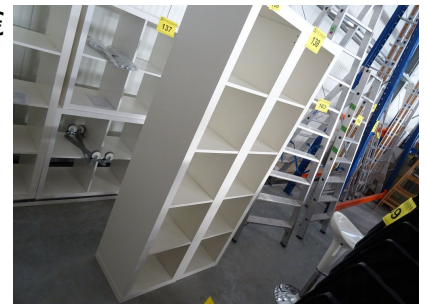

138 2 Regale KALLAX, 5 Fächer

Zustand: gebraucht

Abmessungen: (BxHxT) 184x44x39 cm

Objektstandort: Lagerhalle

1,00 €