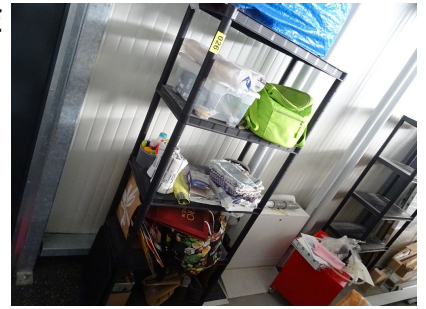

1,00 €

26 Kunststoff Lagerregal mit Inhalt

als Stecksystem

Farbe: Schwarz

Zustand: gebraucht

Abmessungen: (HxBxT) 170x70x40 cm

Objektstandort: Lagerhalle

1,00 €

27 Kunststoff Lagerregal

als Stecksystem

Farbe: Schwarz

Zustand: gebraucht

Abmessungen: (HxBxT) 170x70x40 cm

Objektstandort: Lagerhalle

1,00 €

28 KALAX Sideboard