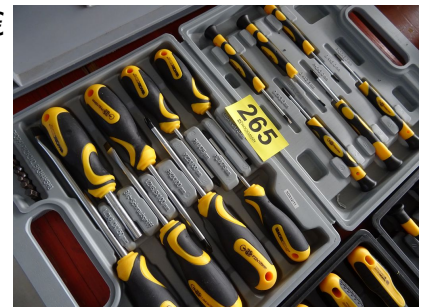

1,00 €

264 Box Schraubendrehersatz

Zustand: gebraucht

Objektstandort: Lagerhalle

1,00 €

265 Box Schraubendrehersatz

Zustand: gebraucht

Objektstandort: Lagerhalle

1,00 €

266 Konvolut Kleinwerkzeug

Zustand: gebraucht

Objektstandort: Lagerhalle

1,00 €

267 Bohrhammer MEISTER PH850M

mit Koffer

Zustand: gebraucht